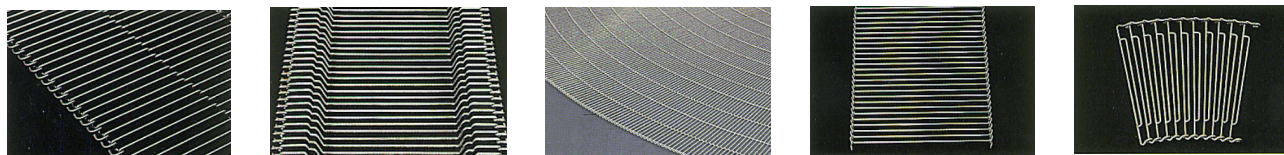

シャトルコンベアー(整列コンベアー)

食品工場のライン化・省力化に役立ちます

Domestic
(国内)

◆用途に合せた整列ストローク・ベルト巾を選択できます。

各種コンベアー / チョコネット

ユーザーのニーズに基づき設計・製作いたします
工場のライン化・省力化もご相談下さい

Domestic
(国内)

各種ネット