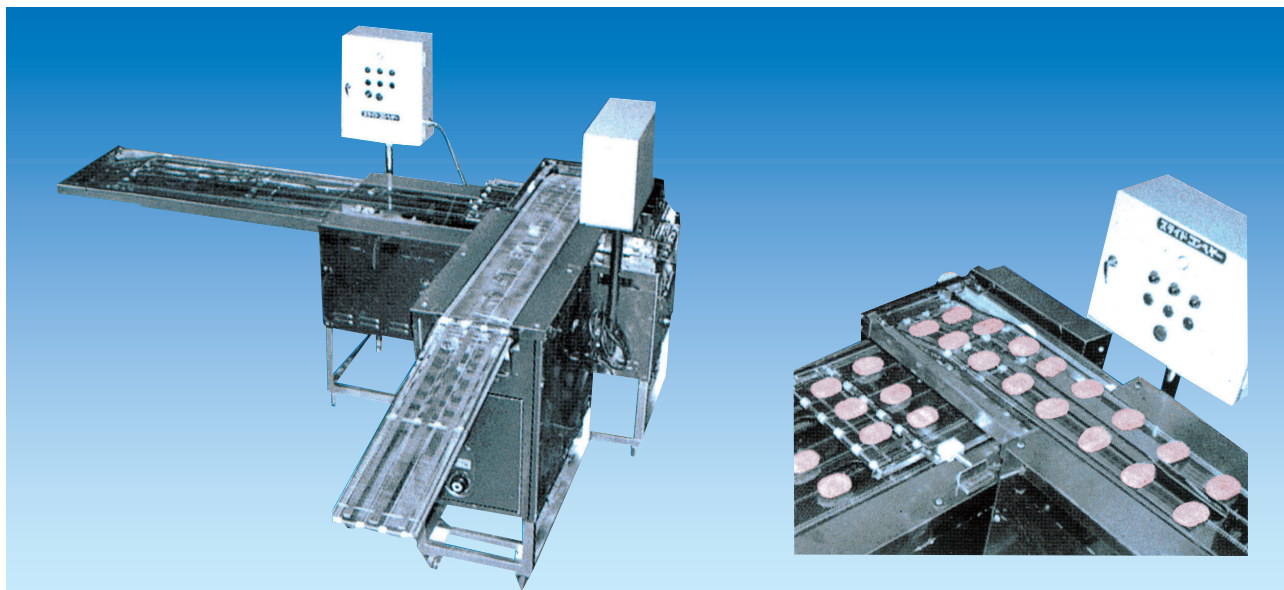

シャトルコンベアー(整列コンベアー)

食品工場のライン化・省力化に役立ちます

Domestic
(国内)

◆用途に合せた整列ストローク・ベルト巾を選択できます。

各種コンベアー / チョコネット

ユーザーのニーズに基づき設計・製作いたします
工場のライン化・省力化もご相談下さい

Domestic
(国内)

各種ネット